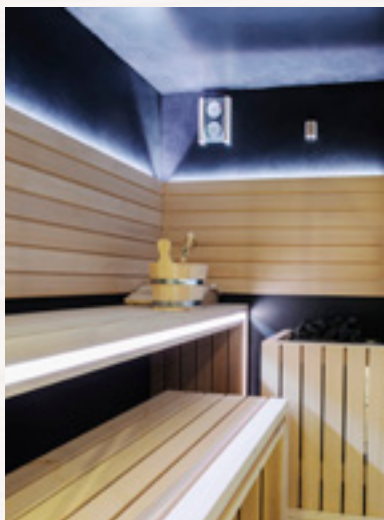

Setzen Sie Highlights durch unterschiedliche Farben.

Mit trendigen Farben können Sie dem Holz einen persönlichen Touch verleihen und Ihre Saunaräume kreativ gestalten.

PERFEKT FÜR JEDE SAUNA

- wasser- und schmutzabweisend
- Schutz auf Basis von natürlichen Wachsen
- kein Ausdünsten oder Abfärben
- geeignet für direkten Hautkontakt